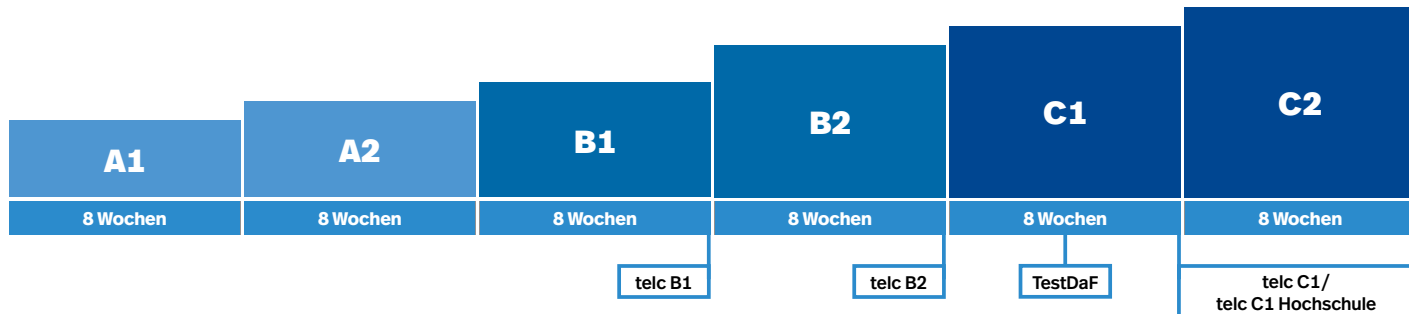

UNSER KURSSYSTEM

DEUTSCH INTENSIVKURSE

DEUTSCHPRÜFUNGEN

www.carl-duisberg-sprachkurse.de/sprachpruefungen

Bei den Carl Duisberg Centren können Sie international anerkannte Deutschprüfungen, z. B. telc Deutsch, telc Deutsch C1 Hochschule oder TestDaF, ablegen und sich entsprechend darauf vorbereiten.

VORBEREITUNG TELC C1 HOCHSCHULE UND TESTDAF	
30 TE Gruppenkurs nachmittags mit mind. 5, max. 8 Teilnehmern*innen, Live Online oder in Präsenz	295 €
Materialpauschale	25 €
Kursdaten: 4 Wochen vor dem jeweiligen Prüfungstermin	

VORBEREITUNG FACHSPRACHPRÜFUNG MEDIZIN	
100 TE Gruppenkurs mit mind. 7, max. 15 Teilnehmer*innen, Live Online	540 €
Materialpauschale	25 €

Fragen Sie nach unseren aktuellen Kursdaten unter german.online@cdc.de. Das Vorbereitungstraining für alle Prüfungen können Sie auch als Einzeltraining buchen.

DEUTSCHPRÜFUNGEN	
telc B1/B2/C1	190 € / 190 € / 210 €
telc Beruf B1-B2/B2-C1/C1	190 € / 210 € / 210 €
telc Pflege B1-B2	230 €
telc Medizin B2-C1	230 €
telc C1 Hochschule	210 €
TestDaF	210 € (digital)
(Termine und Anmeldung unter www.testdaf.de)	215 € (papierbasiert)

ANGEBOTE FÜR STUDIERENDE UND STUDIENINTERESSIERTE

Kursteilnehmer*innen, die einen Deutschkurs von mind. 12 Wochen bei uns buchen, können zusätzlich eine Studienplatzvermittlung buchen. Diese beinhaltet eine umfassende Beratung zu den Themen Studium, Fristen, Voraussetzungen und sprachlicher Vorbereitung. Darüber hinaus überprüfen wir Ihre Zeugnisse, unterstützen Sie bei der Visumsbeantragung und führen bis zu drei Bewerbungen durch. Nicht enthalten sind Gebühren für Beglaubigungen, Übersetzungen, Sprachzertifikate, uni-assist e.V. etc.

STUDIENPLATZVERMITTLUNG	
Bei 12–17 Wochen Deutsch Intensivkurs	1.000 €
Bei 18–23 Wochen Deutsch Intensivkurs	900 €
Bei 24–29 Wochen Deutsch Intensivkurs	800 €
Ab 30 Wochen Deutsch Intensivkurs	700 €

KURSBEGINN UND SCHLIESSTAGE 2026

An Feiertagen sowie in der Winterpause findet kein Unterricht statt. Der Unterricht wird nicht nachgeholt.

KURSBEGINN PRÄSENZKURSE DEUTSCH INTENSIVKURS STANDARD/PREMIUM	
BERLIN, KÖLN	05.01., 02.02., 02.03., 30.03., 04.05., 01.06., 29.06., 03.08., 31.08., 05.10., 26.10., 30.11.
MARBURG, MÜNCHEN	05.01., 02.02., 02.03., 30.03., 04.05., 01.06., 06.07., 03.08., 31.08., 05.10., 02.11., 30.11.
RADOLFZELL	05.01., 02.03., 04.05., 08.06., 06.07., 03.08., 28.09., 23.11.

SCHLIESSTAGE PRÄSENZKURSE	
BERLIN	01.-02.01., 03.04., 06.04., 01.05., 14.05., 25.05., 21.12.26 - 01.01.27
KÖLN	01.-02.01., 16.02., 03.04., 06.04., 01.05., 14.05., 25.05., 04.06., 21.12.26 - 01.01.27
MARBURG, MÜNCHEN	01.-02.01., 03.04., 06.04., 01.05., 14.05., 25.05., 04.06., 21.12.26 - 01.01.27
RADOLFZELL	01.-02.01., 06.01., 03.04., 06.04., 01.05., 14.05., 25.05., 04.06., 21.12.26 - 01.01.27

KURSBEGINN ONLINEKURSE DEUTSCH KOMPAKT, DEUTSCHXPRESS	
	05.01., 02.02., 02.03., 30.03., 04.05., 01.06., 29.06., 03.08., 31.08., 28.09., 26.10., 23.11.